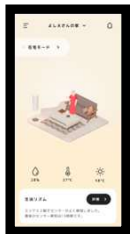

救急プラン

セコム・ホームセキュリティスマート NEO

急病や急なケガなどの対策に特化した救急プランです。

モデルプラン

握るだけで救急通報できる

マイドクター

首からぶら下げるペンダント型の救急通報ボタンです。ご自宅で発病したりケガをした時「マイドクター」を握るだけで自動でセコムに通報、緊急対処員が急行します。また、必要に応じて119番通報します。

「いつでもみまもりアプリ」で

ご家族もあんしん！

「安否みまもりサービス」をご利用いただく方のご家族向けに、スマホアプリ「いつでもみまもりアプリ」をご用意。親御さんのお住まいのセキュリティ状態、日々の活動量や生活リズムもスマートフォンで確認できるため、離れていても安心できます。

ご自宅での異変を自動で察知

安否みまもりサービス

生活動線（トイレなど必ず通る場所）にセンサーを設置して、一定時間、動きを確認できない場合に自動でセコムに異常信号を送信するサービスです。