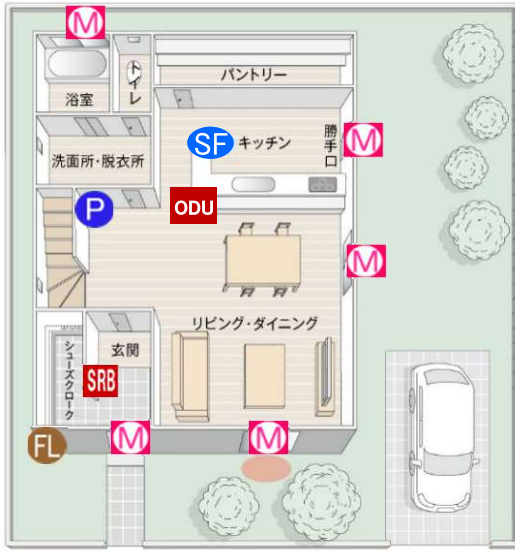

TEL 03-5775-8514

Email hmalliance@secom.co.jp

お問い合わせ
フォームはこちら ▶

〈受付時間〉9:00~18:00 〈定休日〉日曜・祝日

北里ライフサービス株式会社

防犯プラン

セコム・ホームセキュリティNEO

モデルプラン